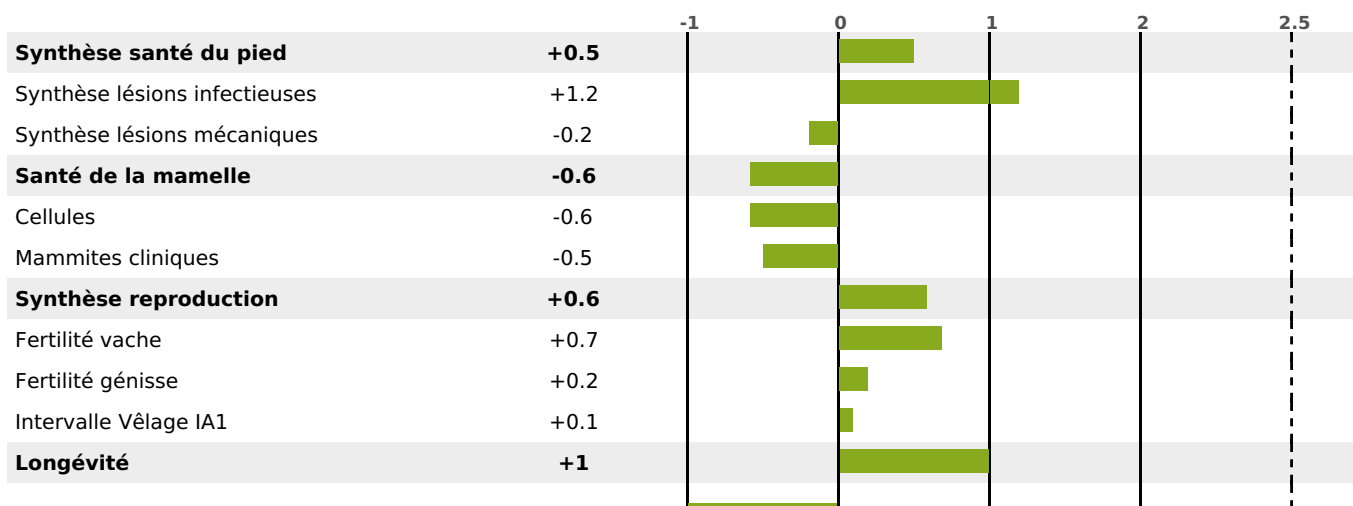

filles - troupeau(x) - **CD 67%**

LAIT	MP	MG	TP	TB	K-CAS	B-CAS
+982	+27	+39	-0.8	-0.2	AB	A1A1

FONCTIONNELS

MILCA : MIF / MTCP : MTC
MTETR : MTRF

NAI	VEL	VIN	VIV
95	95	95	95

SANTÉ

0.6

NOU
VEAU