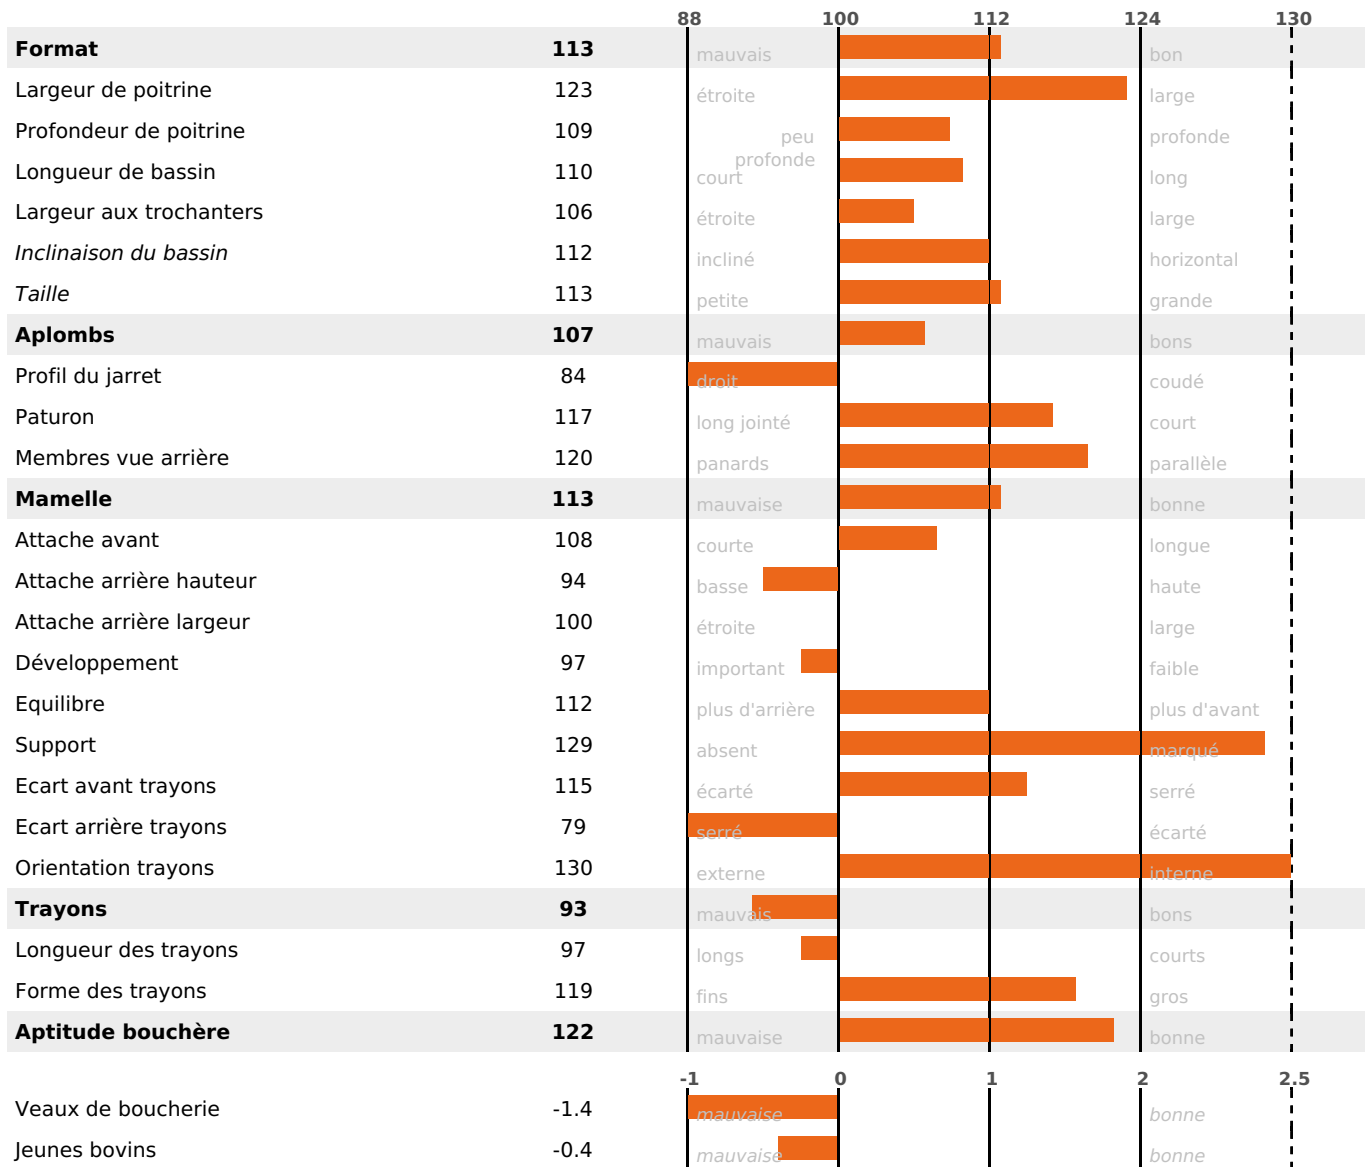

filles - troupeau(x) - **CD 67%**

LAIT	MP	MG	TP	TB	K-CAS	B-CAS
+982	+27	+39	-0.8	-0.2	AB	A1A1

FONCTIONNELS

MILCA : MIF / MTCP : MTC
MTETR : MTRF

NAI	VEL	VIN	VIV
95	95	95	95

SANTÉ

0.6

NOU
VEAU

filles - troupeau(x) - CD 56

FR 0122002868 - N° A2354

NAISSEUR : UMOTEST

MÈRE : ROMY

- KG 0,0