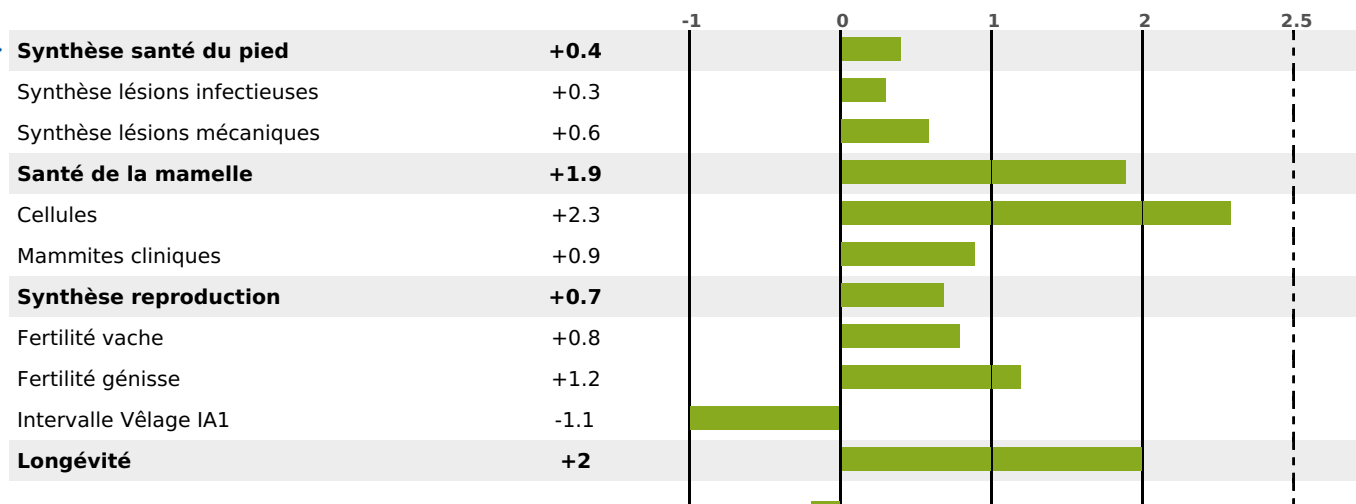

## FONCTIONNELS

MILCA : MIF / MTCP : MTF

MTETR : MTRF

NAI	VEL	VIN	VIV
<b>95</b>	<b>95</b>	<b>95</b>	<b>95</b>

## SANTÉ

**2.6**

NOU  
VEAU

filles - troupeau(x) - CD 62

FR 7033689039 - N° A1808

NAISSEUR : GAEC MICHAUD

MÈRE : ROCHEUSE

- KG 0,0