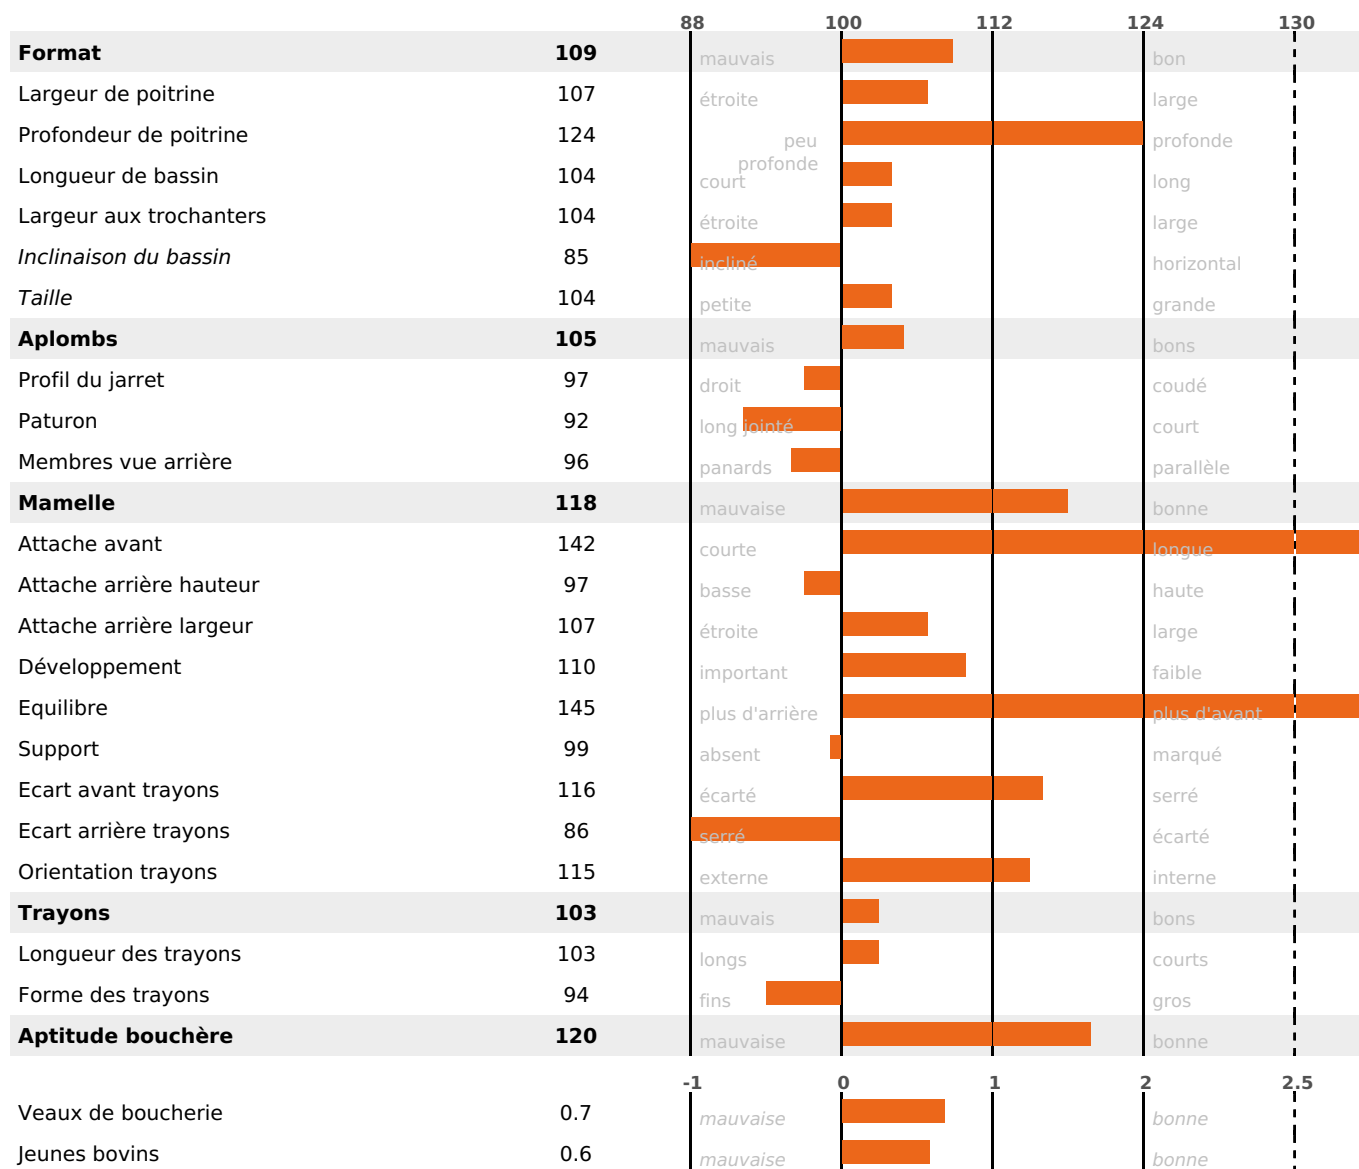

## FONCTIONNELS

MILCA : MIF / MTCP : MTF

MTETR : MTRF

NAI	VEL	VIN	VIV
<b>95</b>	<b>95</b>	<b>95</b>	<b>95</b>

## SANTÉ

**2.6**

NOU  
VEAU

filles - troupeau(x) - CD 62

FR 7033689039 - N° A1808

NAISSEUR : GAEC MICHAUD

MÈRE : ROCHEUSE

- KG 0,0