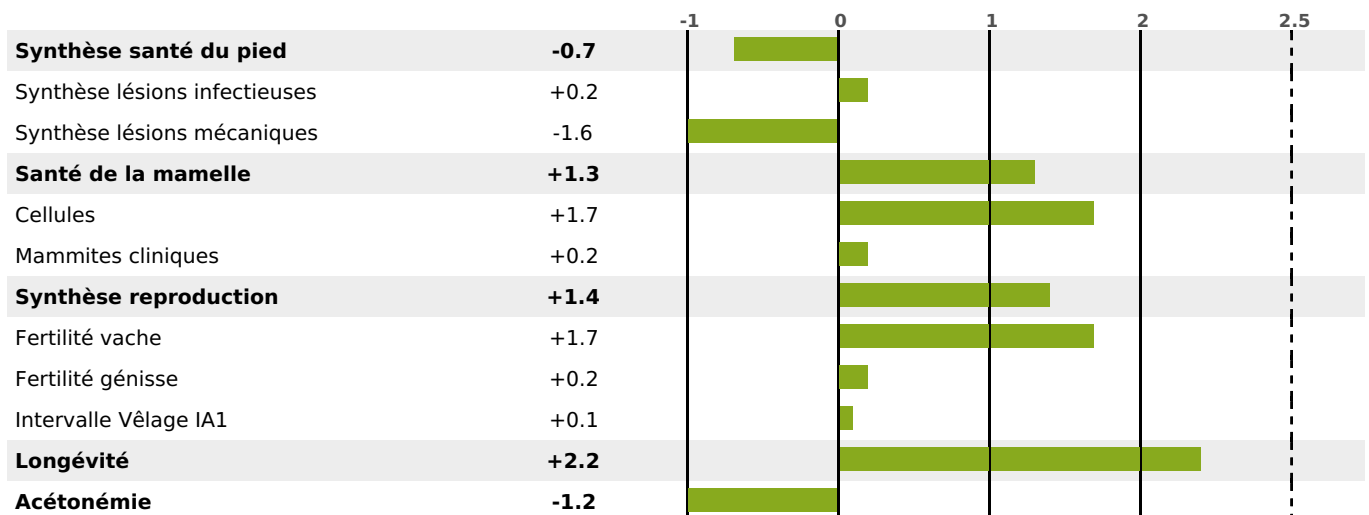

## FONCTIONNELS

MILCA : MIF / MTCP : MTF

MTETR : MTRF

NAI	VEL	VIN	VIV
95	95	95	95

## SANTÉ

NOU  
VEAU

filles - troupeau(x) - CD 60

FR 2521702847 - N° A1421  
 NAISSEUR : GAEC DE L'AUBE  
 MÈRE : PRETTY  
 2-305 10154KG 46,6 41,2