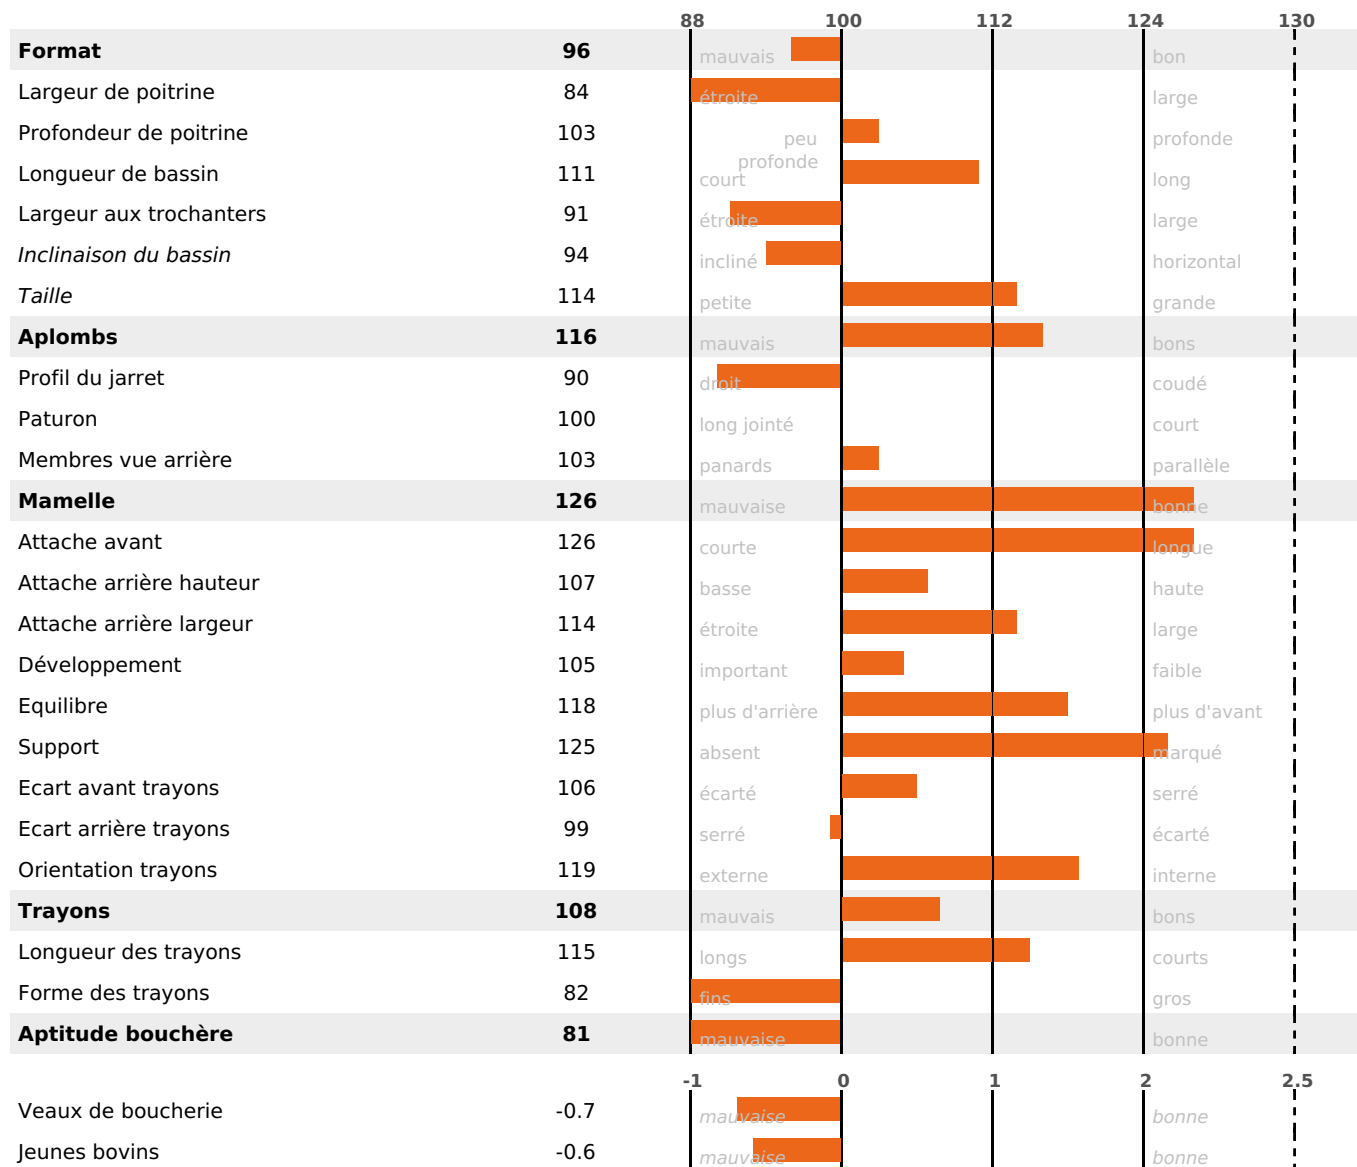

## PRODUCTION

Synthèse laitière +58

filles - troupeau(x) - **CD 71%**

LAIT	MP	MG	TP	TB	K-CAS	B-CAS
+1090	+48	+45	+2	+0.3	BB	A2A2

## FONCTIONNELS

MILCA : MIF / MTCP : MTF

MTETR : MTRF

NAI	VEL	VIN	VIV
95	95	95	95

## SANTÉ

NOU  
VEAU

filles - troupeau(x) - CD 60

FR 2521702847 - N° A1421  
 NAISSEUR : GAEC DE L'AUBE  
 MÈRE : PRETTY  
 2-305 10154KG 46,6 41,2