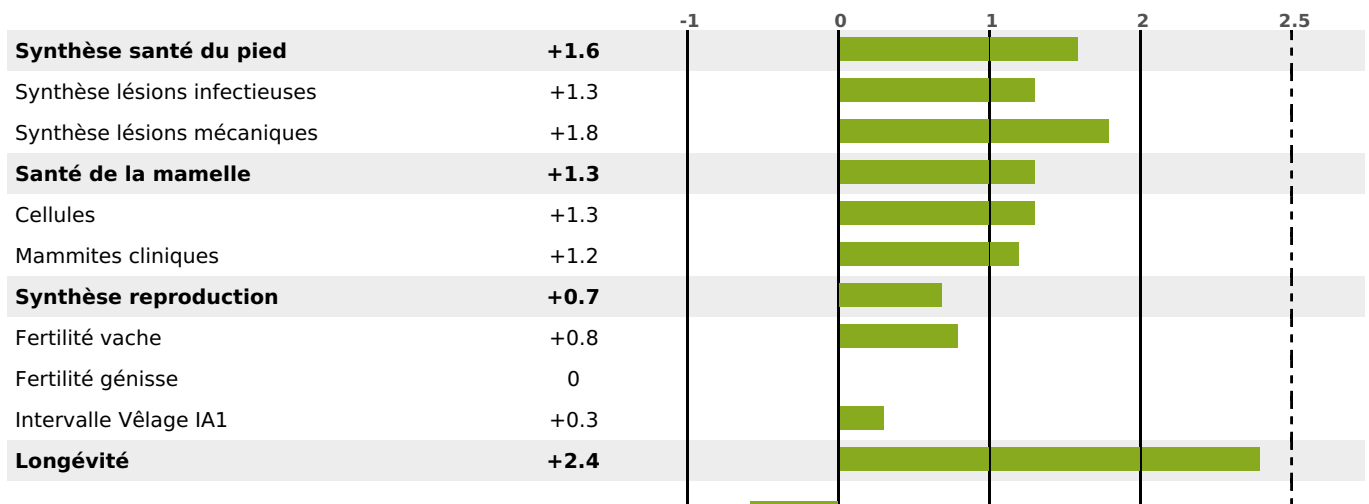

PRODUCTION

Synthèse laitière +55

filles - troupeau(x) - **CD 71%**

LAIT	MP	MG	TP	TB	K-CAS	B-CAS
+899	+44	+45	+2.5	+1.8	BB	A2A2

FONCTIONNELS

MILCA : MIF / MTCP : MTF
MTETR : MTRF

NAI	VEL	VIN	VIV
95	95	95	95

SANTÉ

3.3

NOU
VEAU

Acétonémie

-0.6

filles - troupeau(x) - CD 56

FR 2529742272 - N° A2362
 NAISSEUR : GAEC DES COURLIS
 MÈRE : ROUSSEROLL
 1-305 8001KG 37,5 36,8