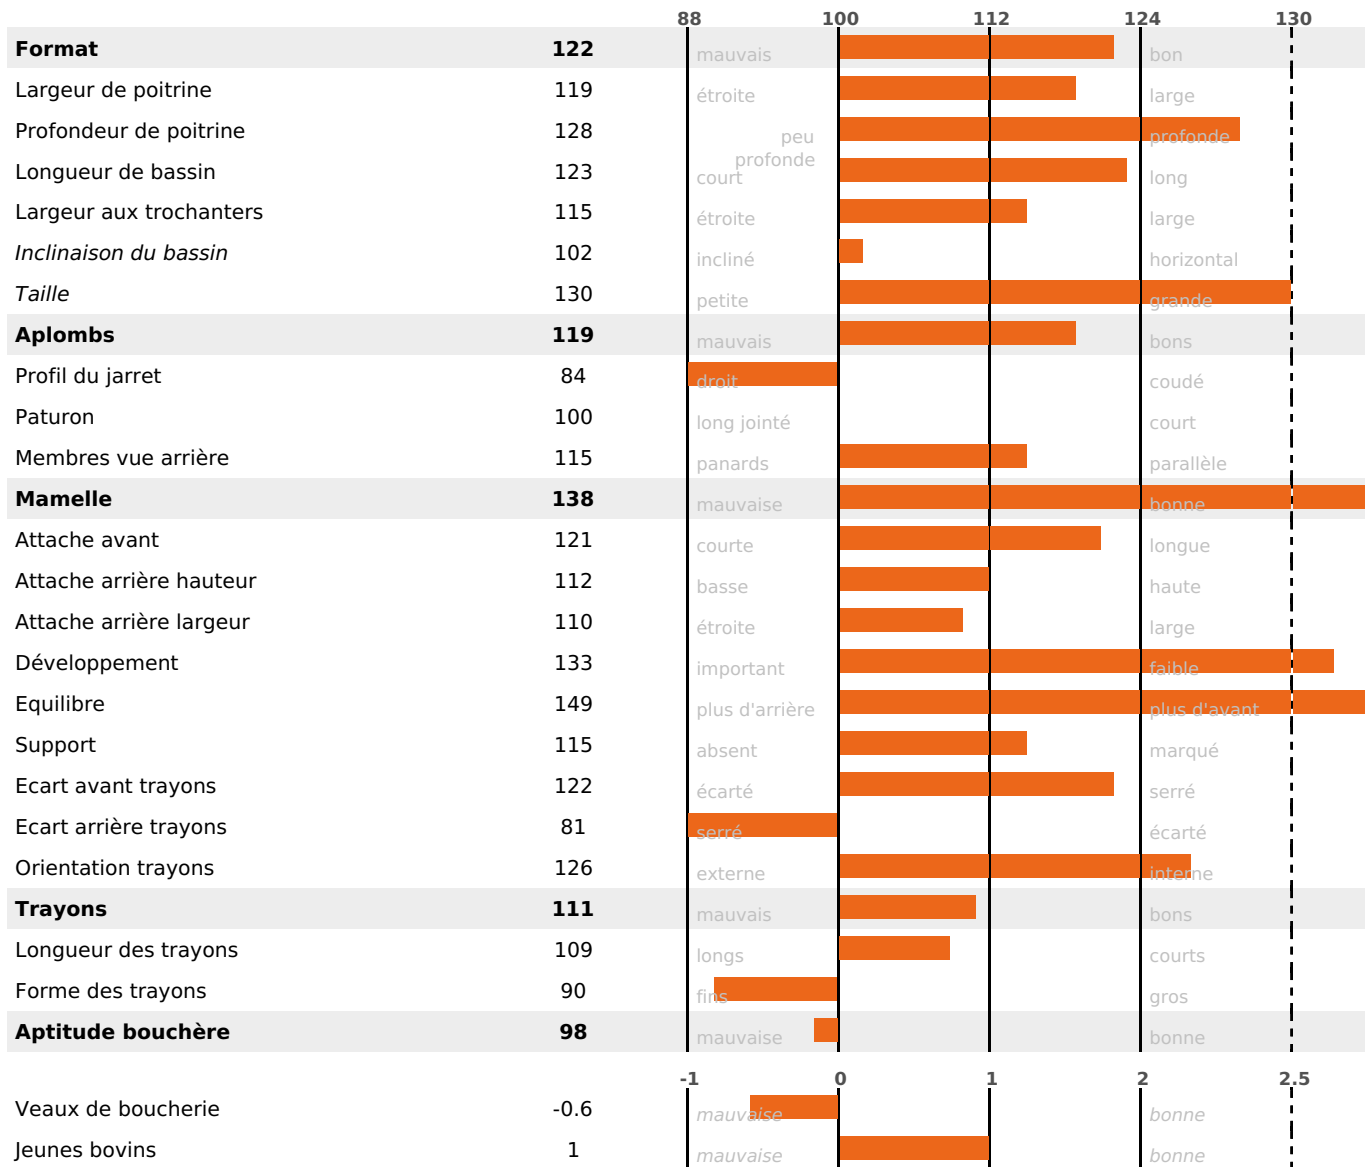

TOUILLON

ISU

RINVADER / MILTON / CRASAT

169

ACTUELLEMENT DISPONIBLE

SÉRÉNITÉ

MORPHOLOGIE

PRODUCTION

Synthèse laitière +28

filles - troupeau(x) - **CD 71%**

LAIT	MP	MG	TP	TB	K-CAS	B-CAS
+648	+23	+26	+0.2	0	AB	A1A2

FONCTIONNELS

MILCA : MIF / MTCP : MTF
MTETR : MTRF

NAI	VEL	VIN	VIV
95	95	95	95

SANTÉ

3.6

NOU
VEAU

Acétonémie

+0.3

filles - troupeau(x) - CD 60

FR 2548036163 - N° A2367

NAISSEUR : M BOURGEOIS SEBASTIEN

MÈRE : PACOTILLE

1-305 7310KG 39,4 34,1