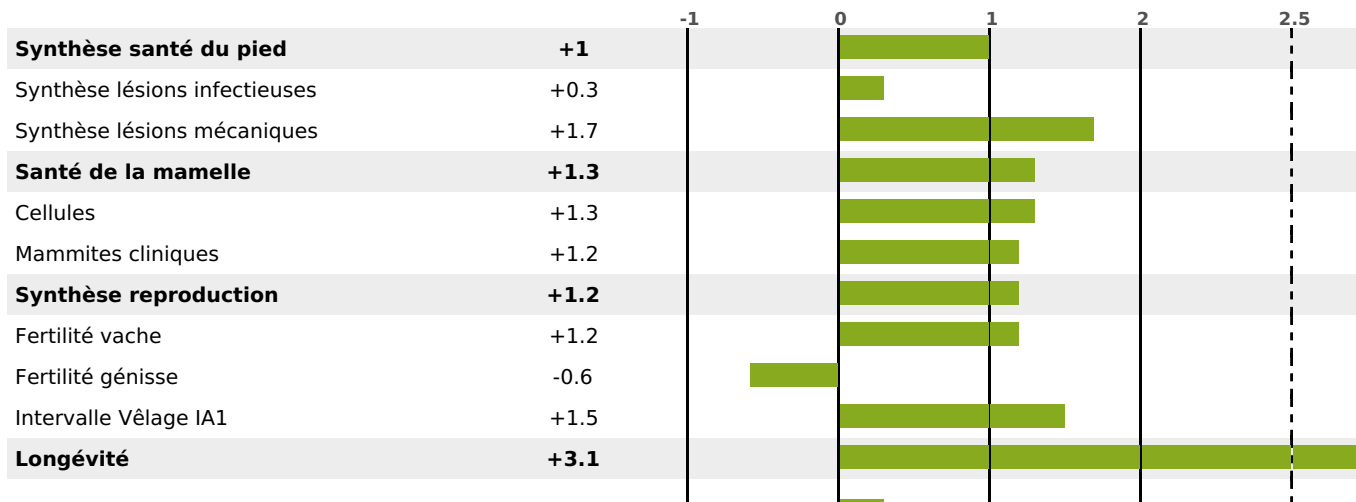

SANTÉ

3.6

NOU
VEAU