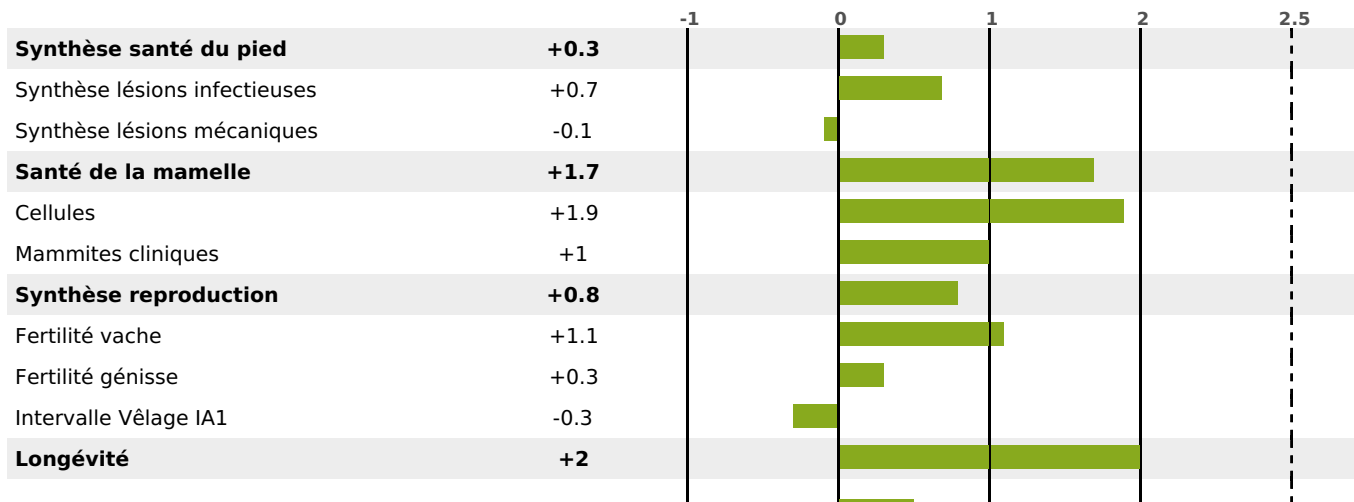

PRODUCTION

Synthèse laitière **+44**

filles - troupeau(x) - **CD 71%**

LAIT	MP	MG	TP	TB	K-CAS	B-CAS
+929	+35	+44	+0.7	+1.5	AB	A1A2

FONCTIONNELS

MILCA : MIF / MTCP : MTF
MTETR : MTRF

NAI	VEL	VIN	VIV
95	95	95	95

SANTÉ

2.6

NOU
VEAU

Acétonémie

+0.5

filles - troupeau(x) - CD 60

FR 2533853947 - N° A2363

NAISSEUR : GAEC DE LA GRANGE FAURE

MÈRE : PICARDIE

2-305 9346KG 38,4 36,3