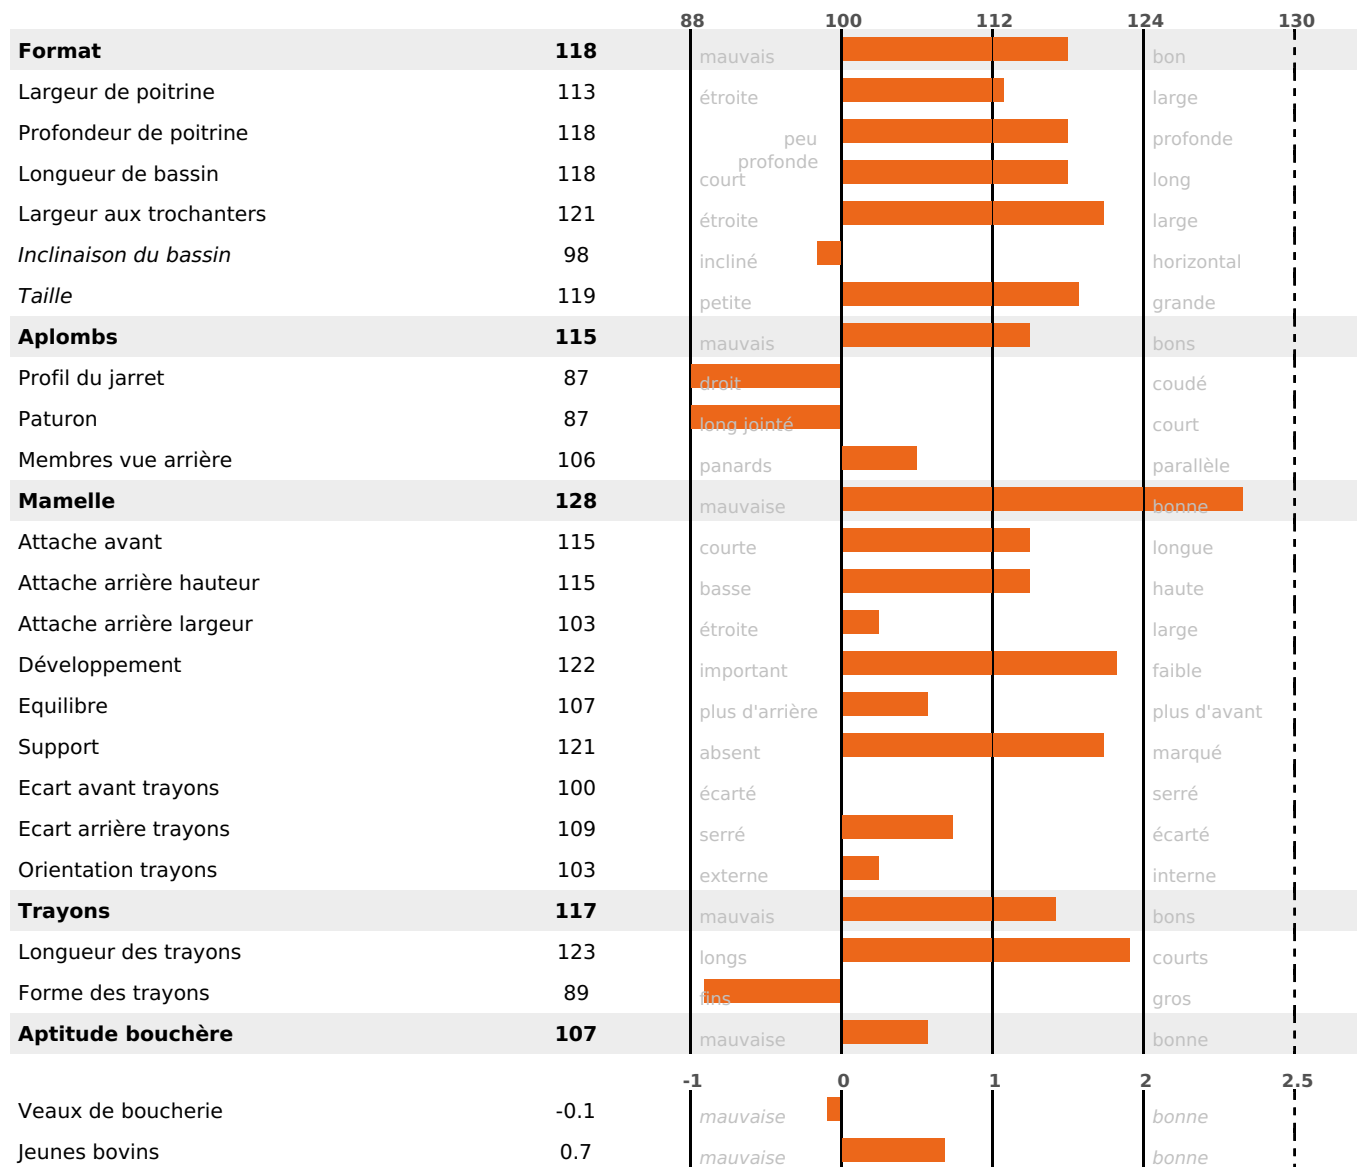

PRODUCTION

Synthèse laitière **+44**

filles - troupeau(x) - **CD 71%**

LAIT	MP	MG	TP	TB	K-CAS	B-CAS
+929	+35	+44	+0.7	+1.5	AB	A1A2

FONCTIONNELS

MILCA : MIF / MTCP : MTF
MTETR : MTRF

NAI	VEL	VIN	VIV
95	95	95	95

SANTÉ

2.6

NOU
VEAU

Acétonémie

+0.5

filles - troupeau(x) - CD 60

FR 2533853947 - N° A2363

NAISSEUR : GAEC DE LA GRANGE FAURE

MÈRE : PICARDIE

2-305 9346KG 38,4 36,3