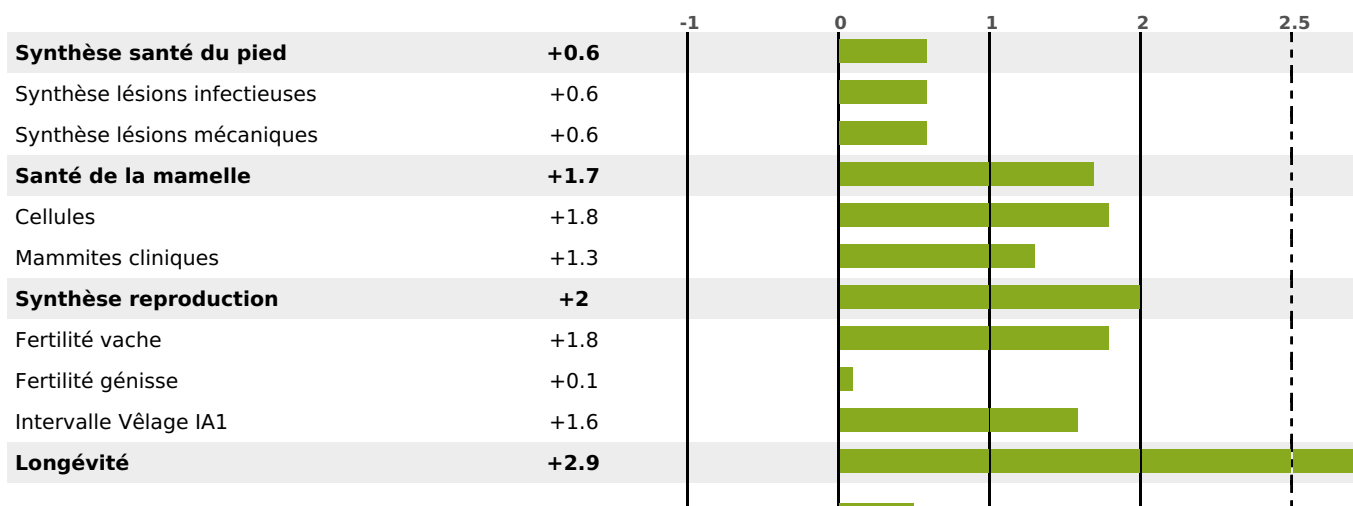

SANTÉ

3.8

NOU
VEAU