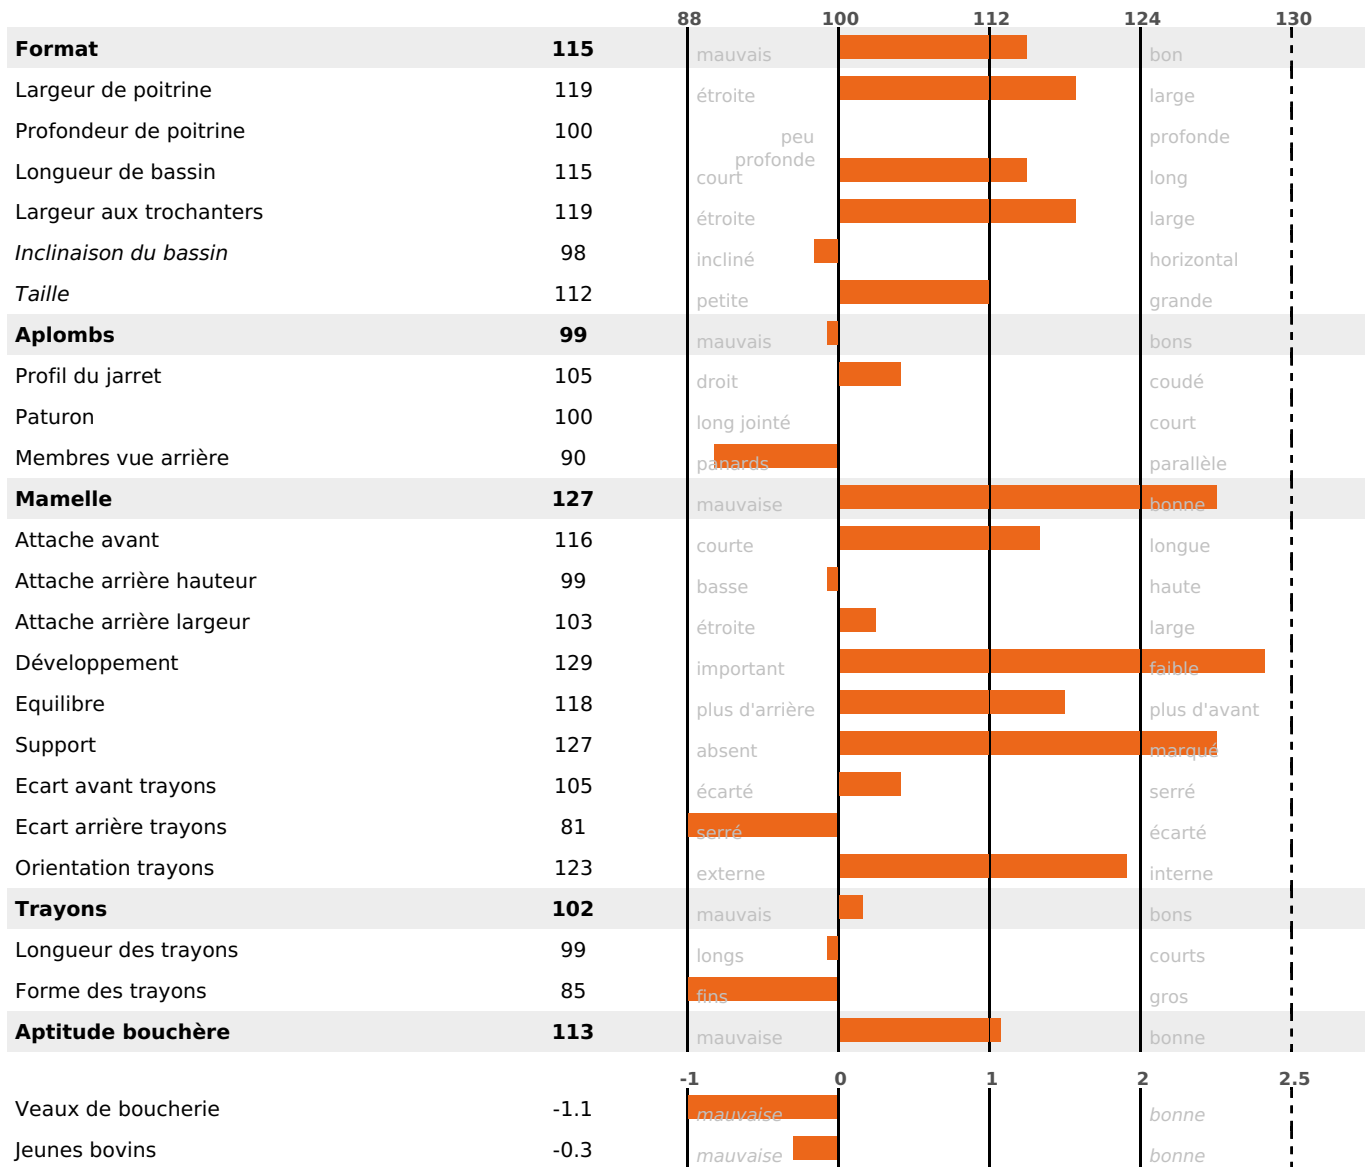

## FONCTIONNELS

MILCA : MIF / MTCP : MTF

MTETR : MTRF

NAI	VEL	VIN	VIV
95	95	95	95

## SANTÉ

3.8

NOU  
VEAU

Acétonémie

+0.5

filles - troupeau(x) - CD 60

FR 2532930891 - N° A1798  
 NAISSSEUR : M VALLET NOEL  
 MÈRE : REINE  
 1-305 7554KG 46 35,5

umotest@giorgiosoldi.