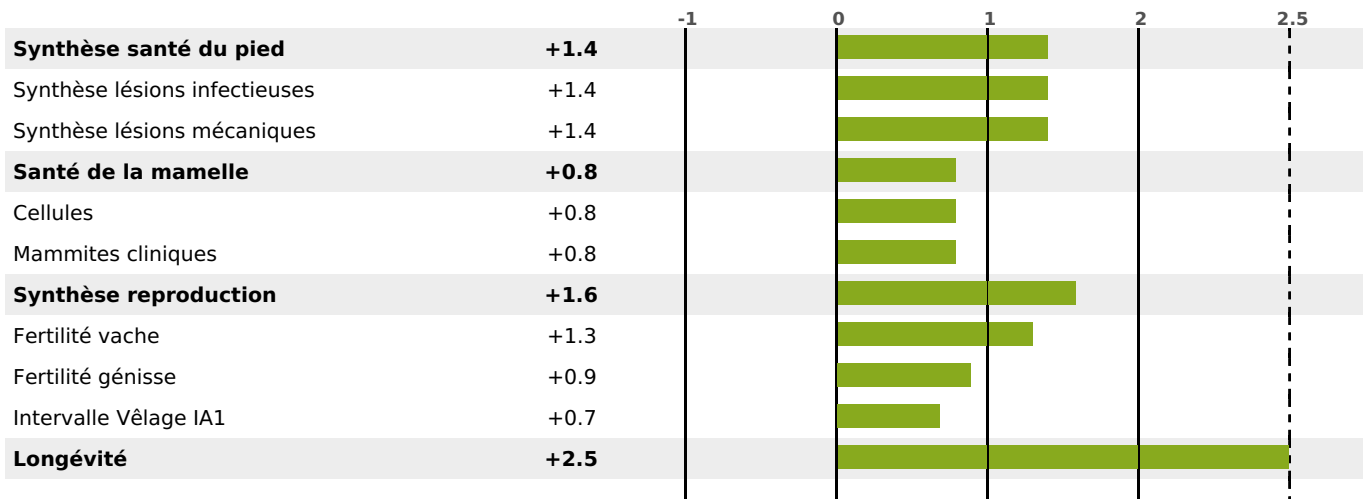

SANTÉ

3.5

NOU
VEAU