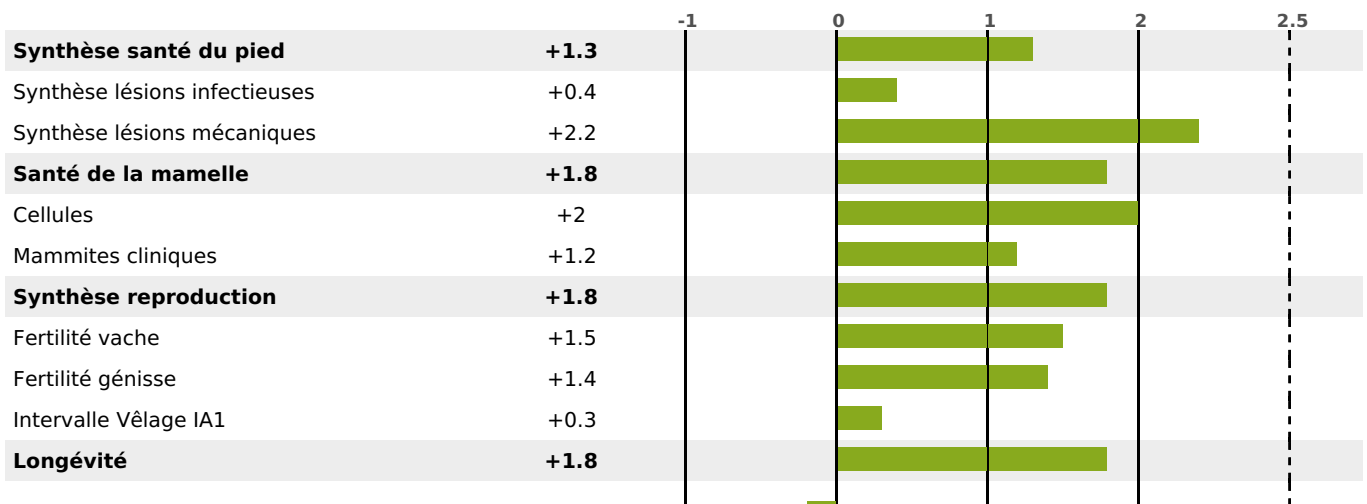

## FONCTIONNELS

MILCA : MIF / MTCP : MTF  
MTETR : MTRF

NAI	VEL	VIN	VIV
<b>95</b>	<b>95</b>	<b>95</b>	<b>95</b>

## SANTÉ

**3.4**

NOU  
VEAU

filles - troupeau(x) - CD 60

FR 2524763027 - N° A1796

NAISSEUR : GAEC DU CHAMP DES MARGUERITES

MÈRE : ROULOTTE  
- KG 0,0