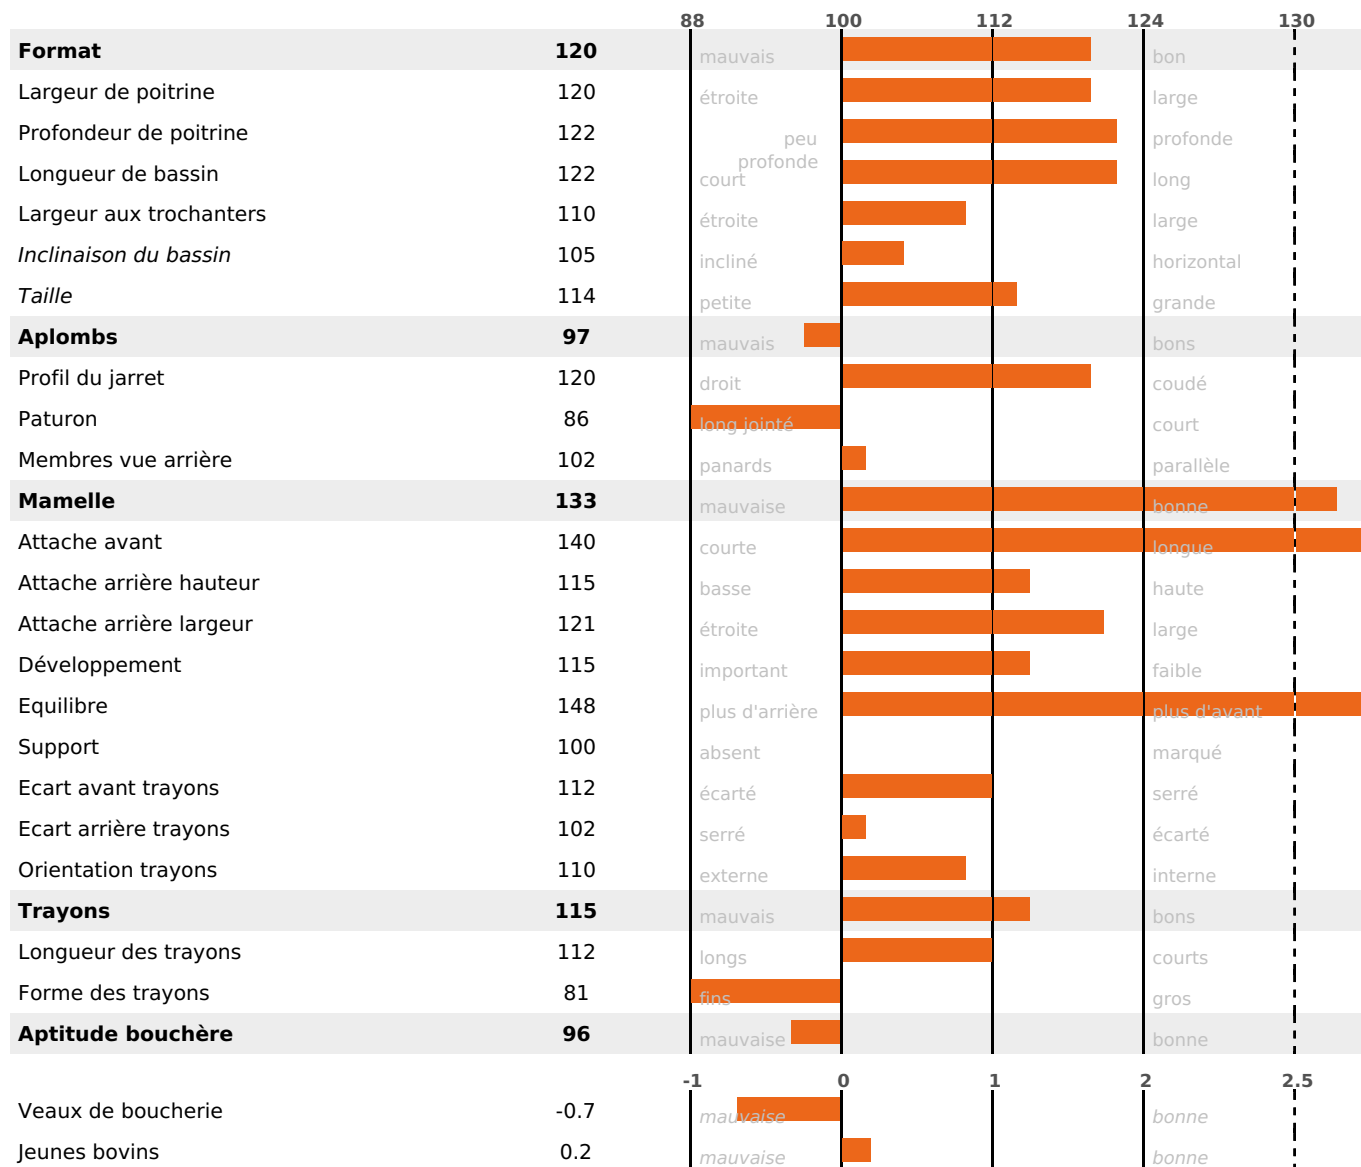

## FONCTIONNELS

MILCA : MIF / MTCP : MTF  
MTETR : MTRF

NAI	VEL	VIN	VIV
<b>95</b>	<b>95</b>	<b>95</b>	<b>95</b>

## SANTÉ

**3.4**

NOU  
VEAU

filles - troupeau(x) - CD 60

FR 2524763027 - N° A1796

NAISSEUR : GAEC DU CHAMP DES MARGUERITES

MÈRE : ROULOTTE  
- KG 0,0