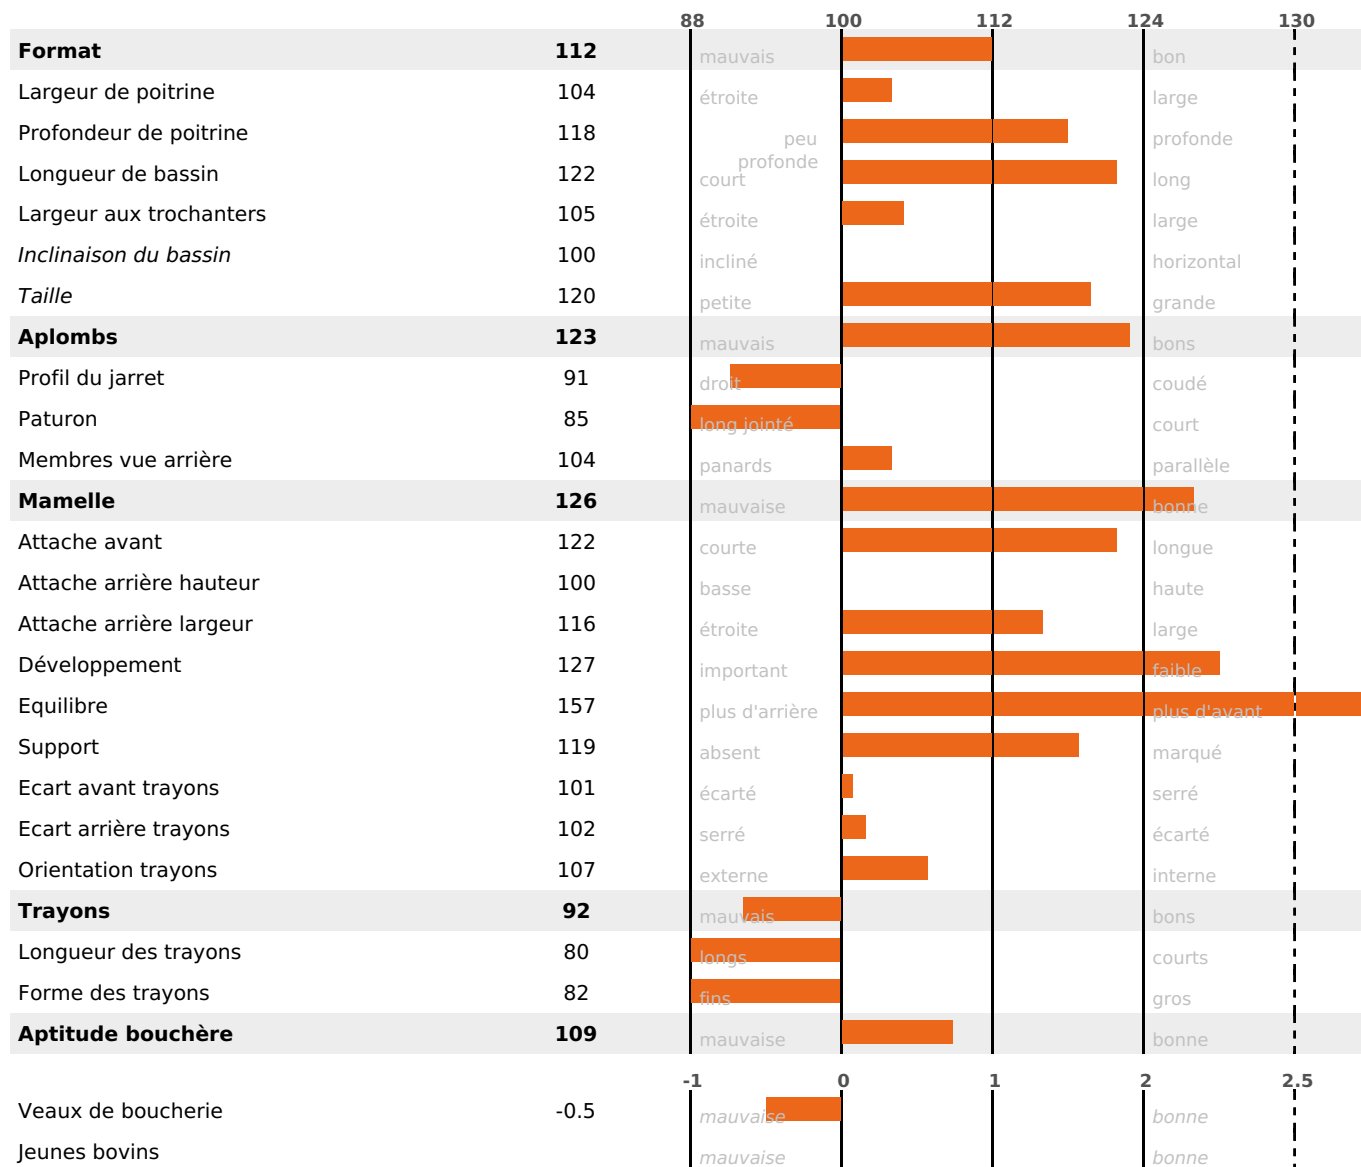

## FONCTIONNELS

MILCA : MIF / MTCP : MTF  
MTETR : MTRF

NAI	VEL	VIN	VIV
95	95	95	95

## SANTÉ

3.0

NOU  
VEAU

Acétonémie

+0.9

filles - troupeau(x) - CD 60

FR 4400031756 - N° A3012

NAISSEUR : GAEC DES TROIS FORETS

MÈRE : RIBAMBELLE

1-305 9587KG 43,5 37,6