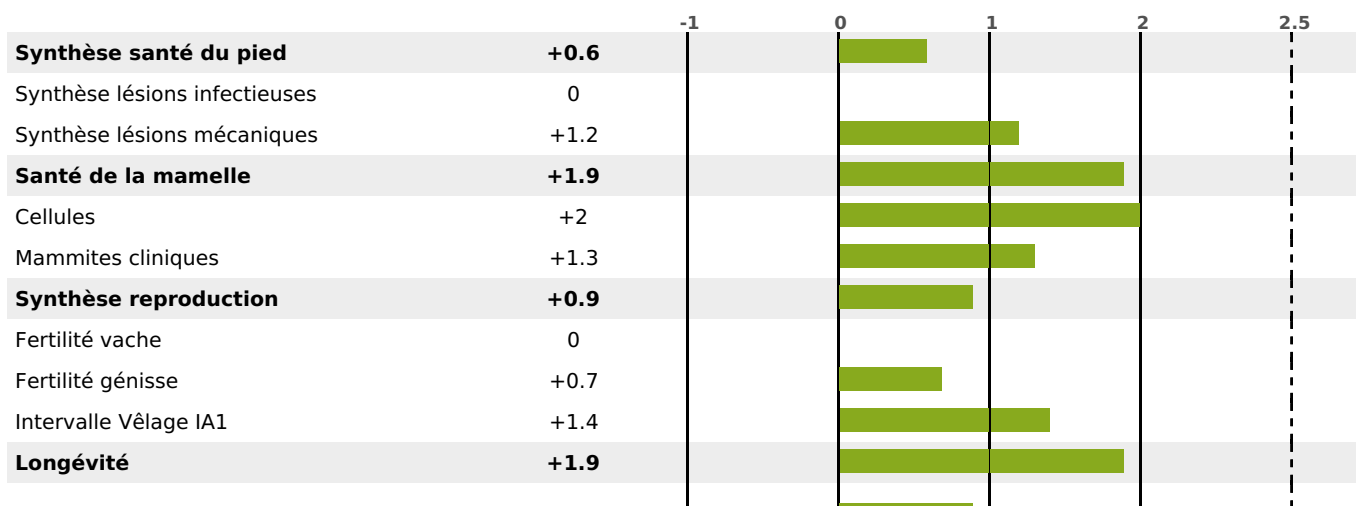

SANTÉ

3.0

NOU
VEAU