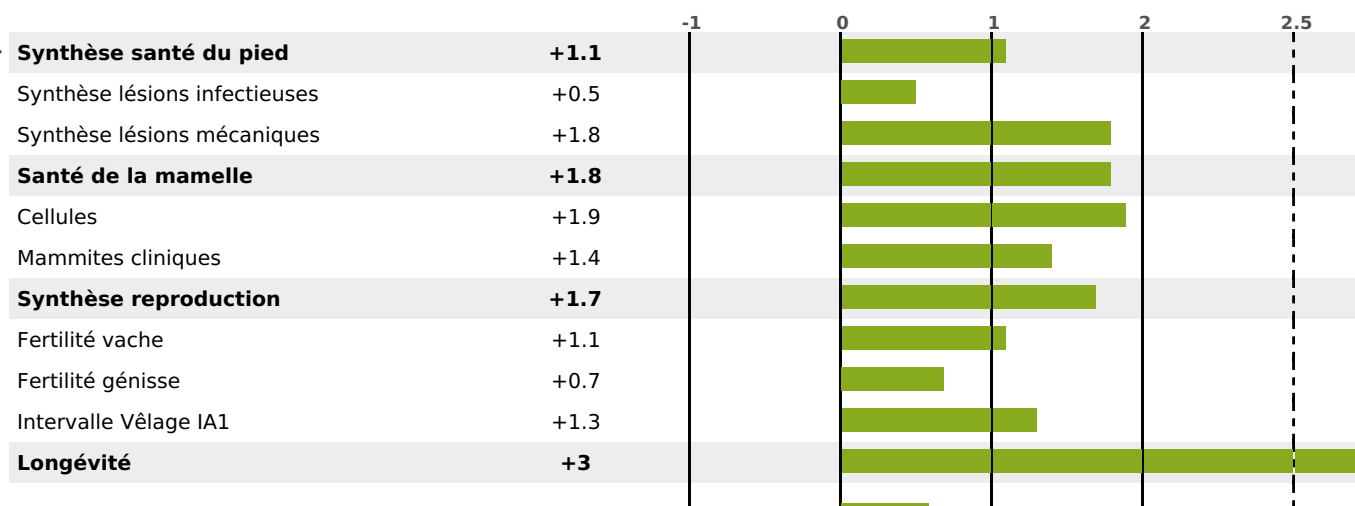

SANTÉ

4.1

NOU
VEAU