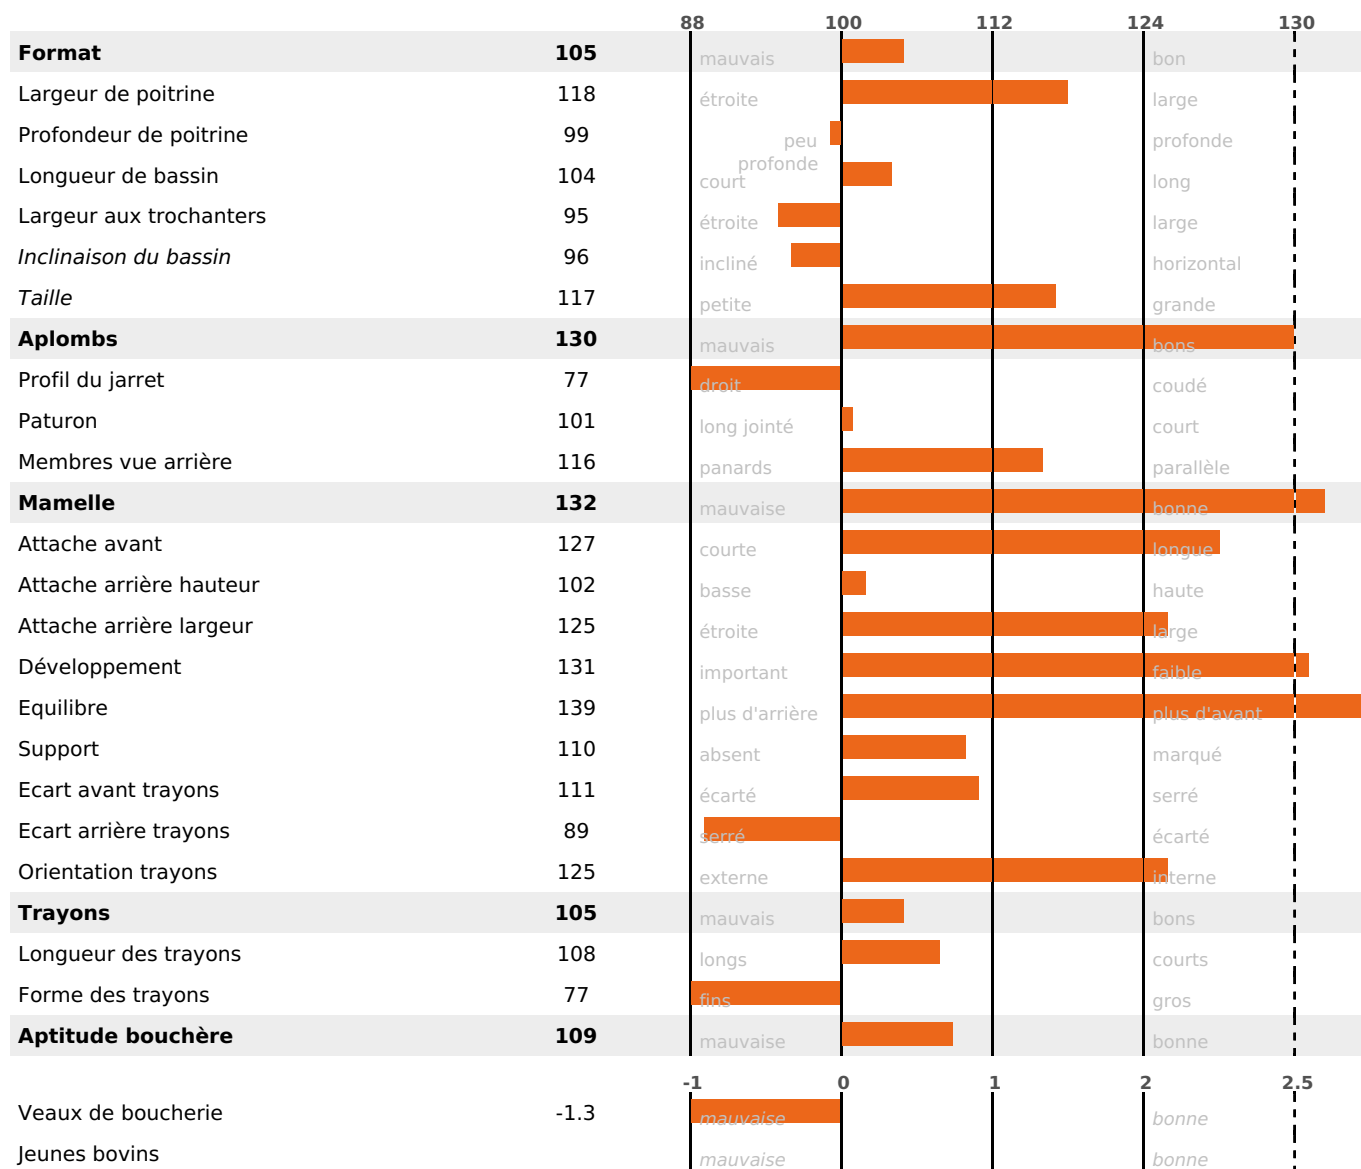

NAI	VEL	VIN	VIV
95	95	95	95

SANTÉ

2.9

NOU
VEAU

Acétonémie

+1.5

filles - troupeau(x) - CD 60

FR 4243634296 - N° A3008

NAISSEUR : GAEC DU PETIT DOMAINE

MÈRE : SIGALE

1-305 9019KG 44,5 37,9