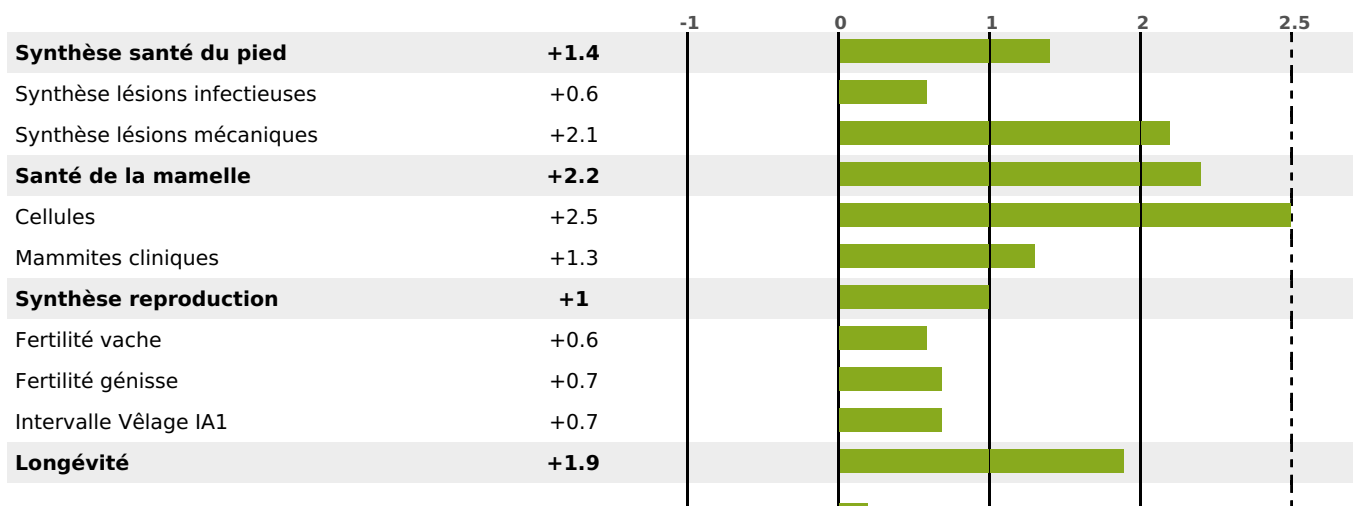

## FONCTIONNELS

MILCA : MIF / MTCP : MTF

MTETR : MTRF

NAI	VEL	VIN	VIV
95	95	95	95

## SANTÉ

3.5

NOU  
VEAU

Acétonémie

+0.2

filles - troupeau(x) - CD 60

FR 2541885952 - N° A3004

NAISSEUR : GAEC DU ROCHET