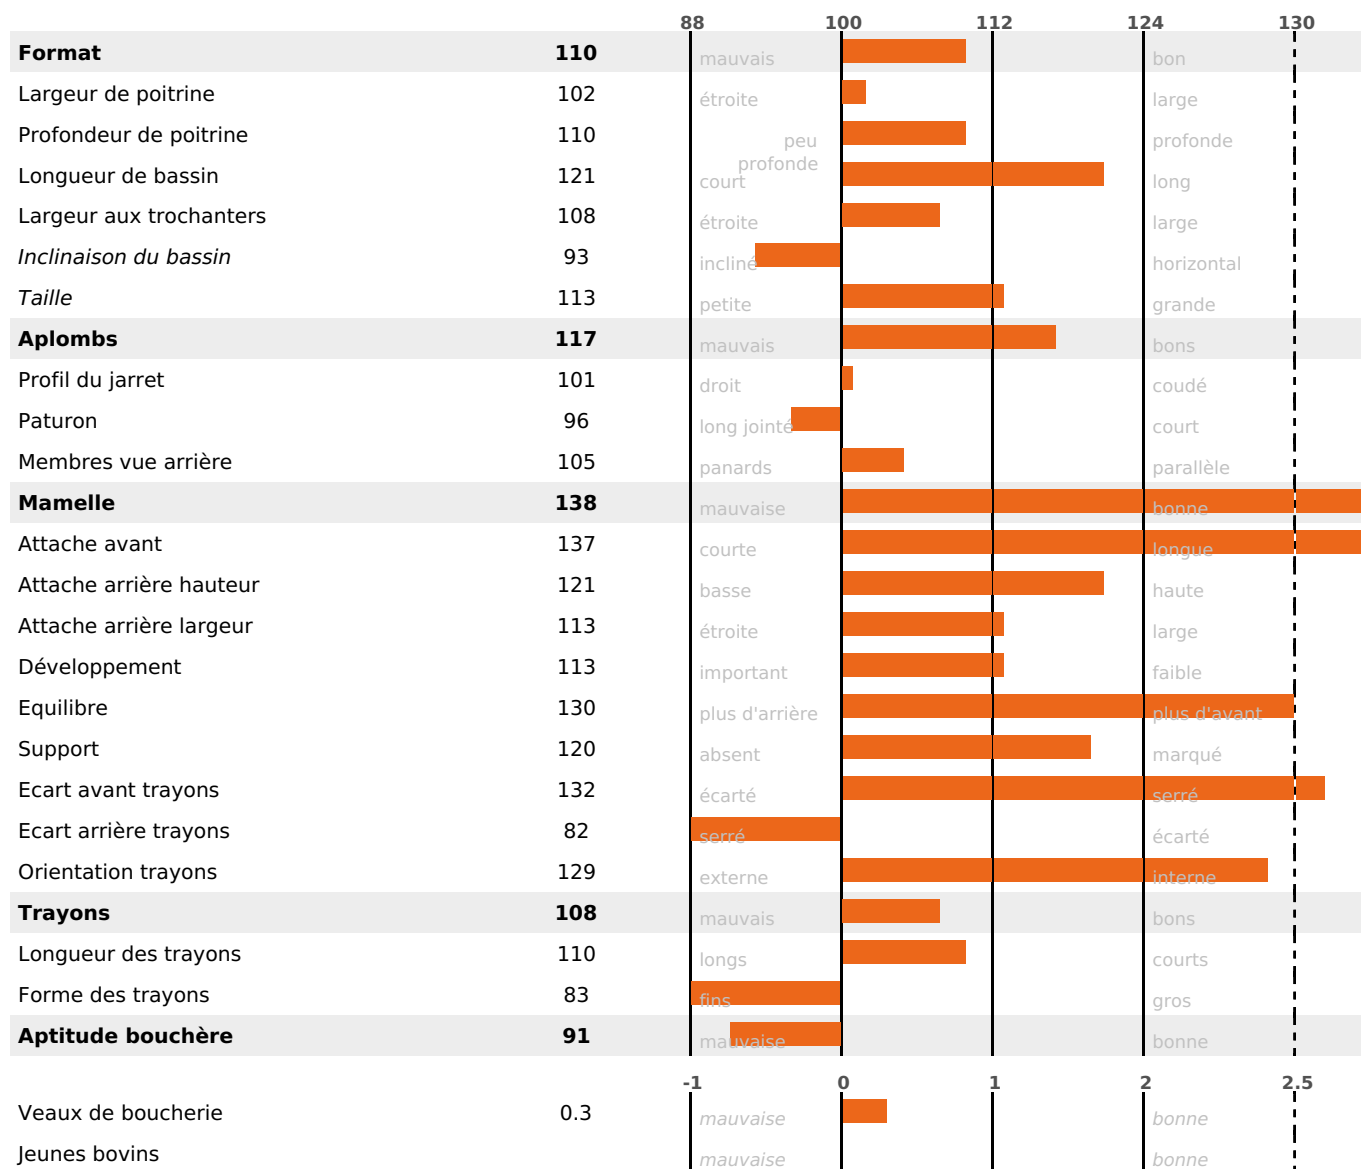

QUALITÉ

MORPHOLOGIE

## FONCTIONNELS

MILCA : MIF / MTCP : MTF

MTETR : MTRF

NAI	VEL	VIN	VIV
95	95	95	95

## SANTÉ

3.5

NOU  
VEAU

Acétonémie

+0.2

filles - troupeau(x) - CD 60

FR 2541885952 - N° A3004

NAISSEUR : GAEC DU ROCHET

MÈRE : RENATA

1-305 6456KG 39,9 33,9

  
umotest@giorgiosoldi.it