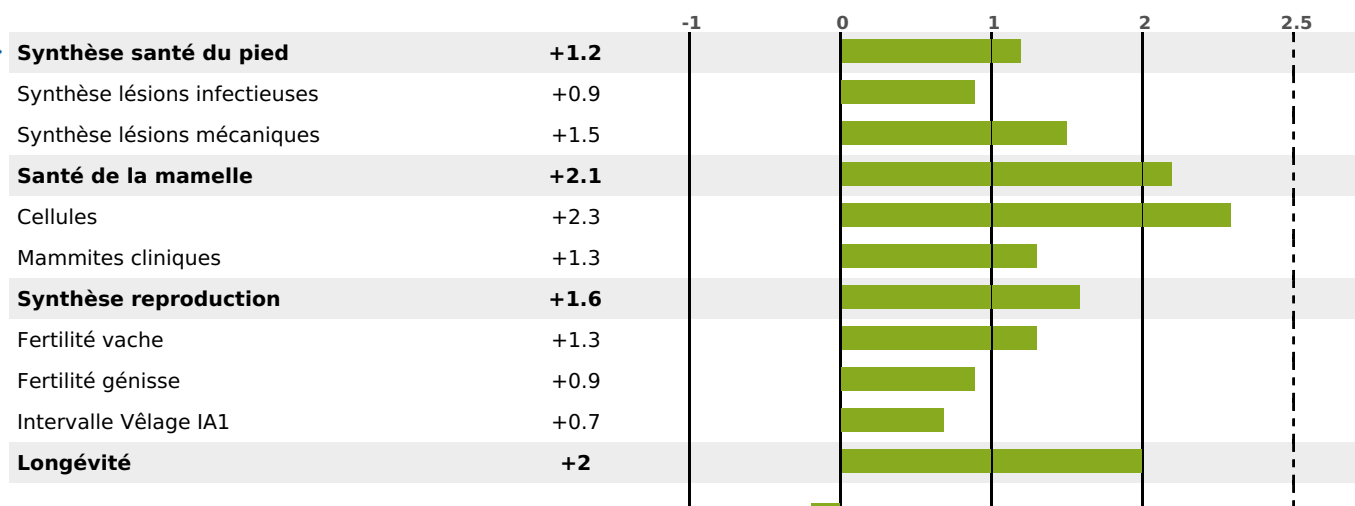

PRODUCTION

Synthèse laitière **+56**

0 fille(s) - 0 troupeau(x) - **CD 71%**

LAIT	MP	MG	TP	TB	K-CAS	B-CAS
+1379	+45	+58	+0.2	+0.7	BB	A2A2

FONCTIONNELS

MILCA : MIF / MTCP : MTC
MTETR : MTRF

NAI	VEL	VIN	VIV
95	95	95	95

SANTÉ

3.5

NOU
VEAU

filles - troupeau(x) - CD 60

FR 7021418894 - N° A2400

NAISSEUR : GAEC BUHLER

MÈRE : ROSE

1-287 7809KG 40,1 37,6