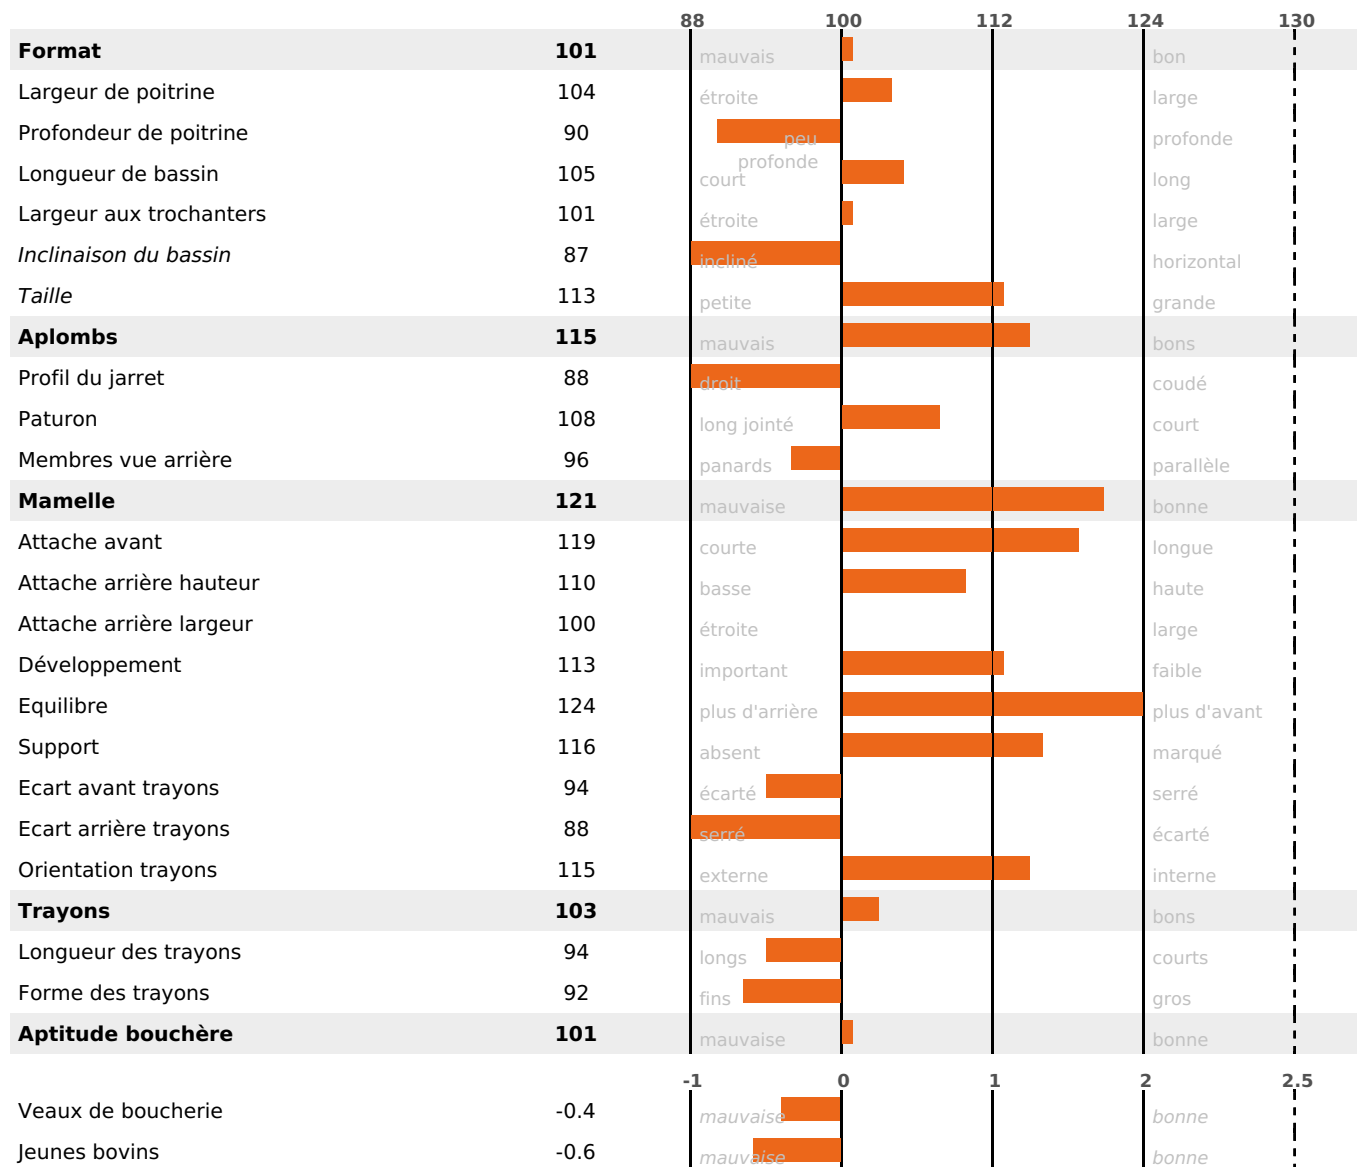

PRODUCTION

Synthèse laitière **+56**

0 fille(s) - 0 troupeau(x) - **CD 71%**

LAIT	MP	MG	TP	TB	K-CAS	B-CAS
+1379	+45	+58	+0.2	+0.7	BB	A2A2

FONCTIONNELS

MILCA : MIF / MTCP : MTC
MTETR : MTRF

NAI	VEL	VIN	VIV
95	95	95	95

SANTÉ

3.5

NOU
VEAU

filles - troupeau(x) - CD 60

FR 7021418894 - N° A2400

NAISSEUR : GAEC BUHLER

MÈRE : ROSE

1-287 7809KG 40,1 37,6