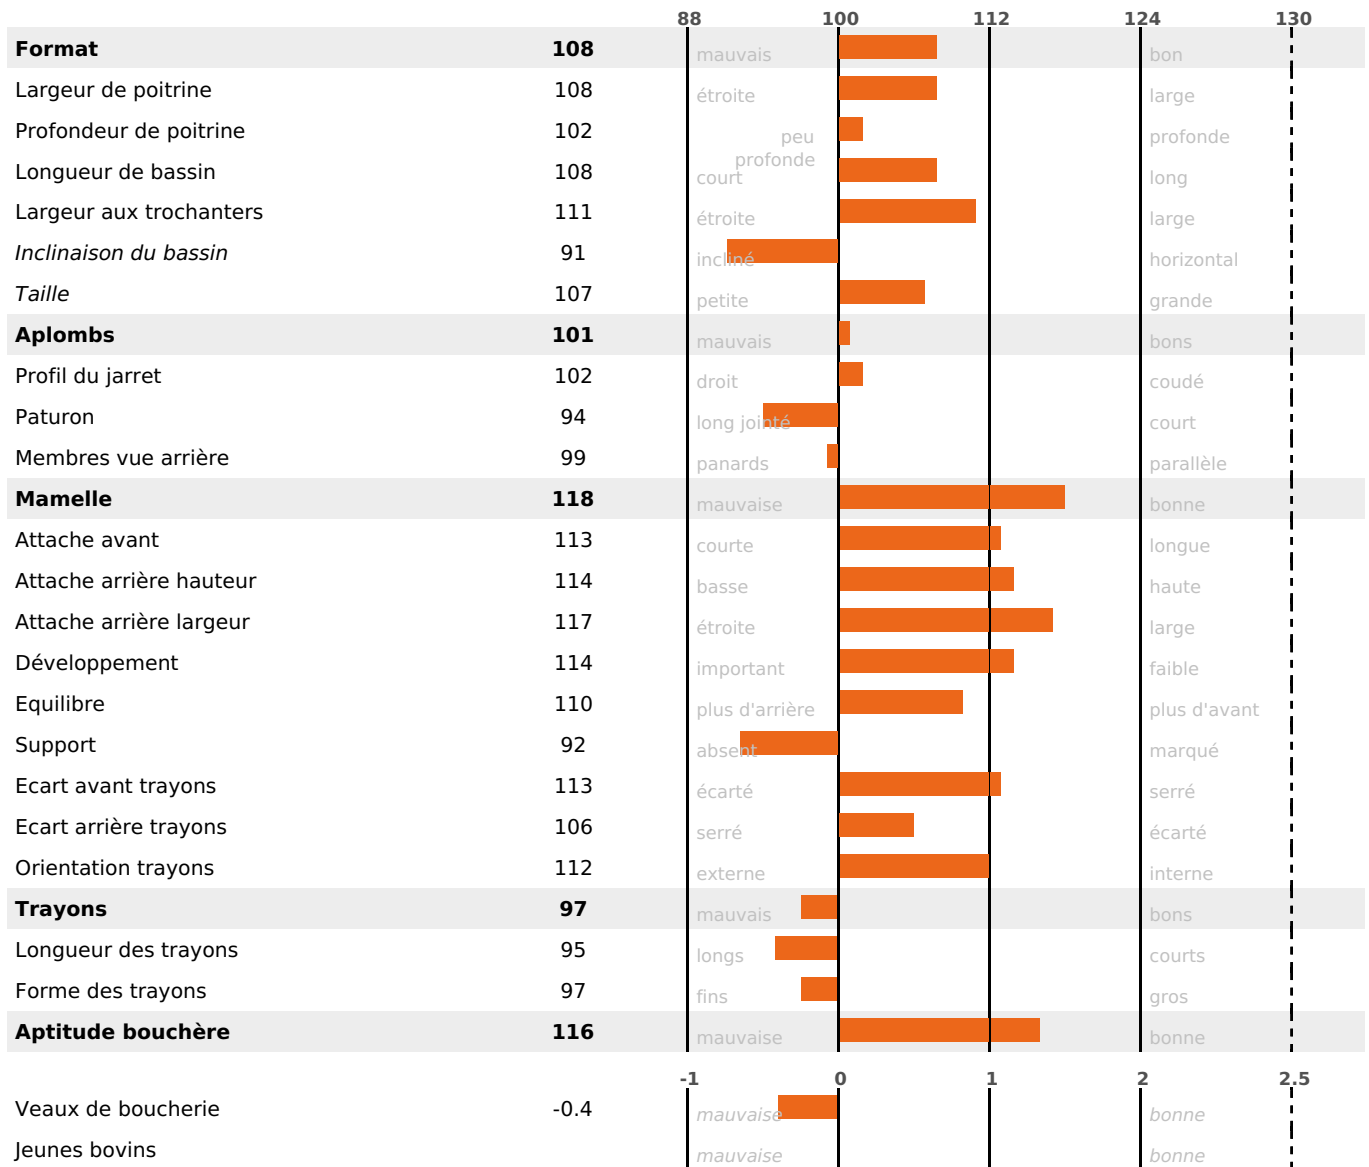

## FONCTIONNELS

MILCA : MIF / MTCP : MTF  
MTETR : MTRF

NAI	VEL	VIN	VIV
95	95	95	95

## SANTÉ

2.9

NOU  
VEAU

Acétonémie

+0.2

filles - troupeau(x) - CD 60

FR 4323272502 - N° A3011

NAISSEUR : GAEC MONIEL

MÈRE : STARLETTE

1-305 7119KG 41,7 36,5