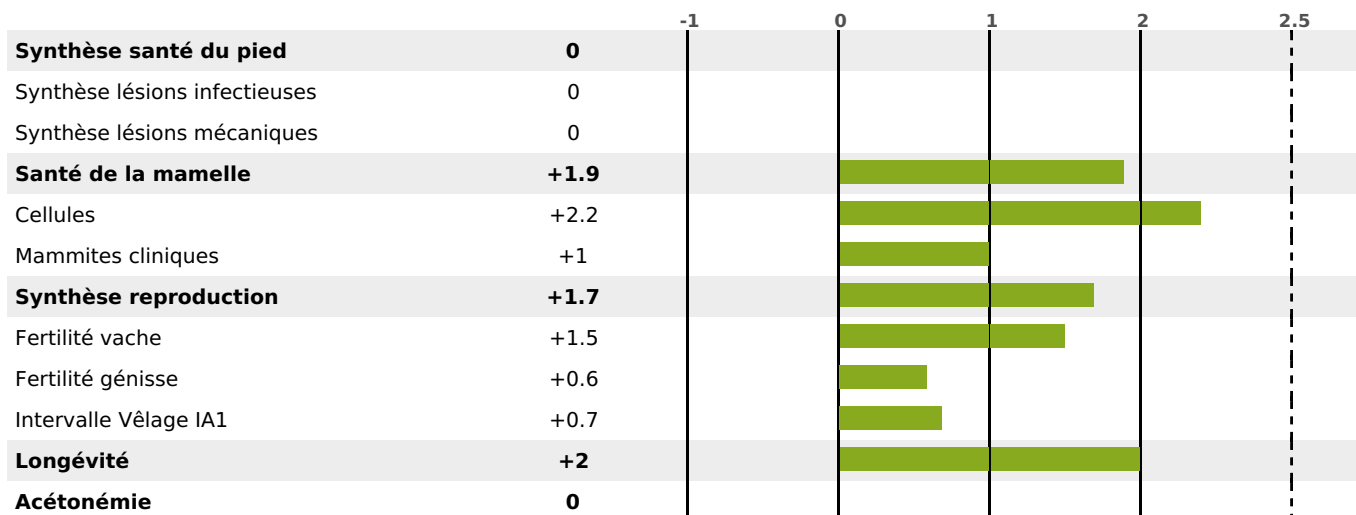

SANTÉ

NOU
VEAU